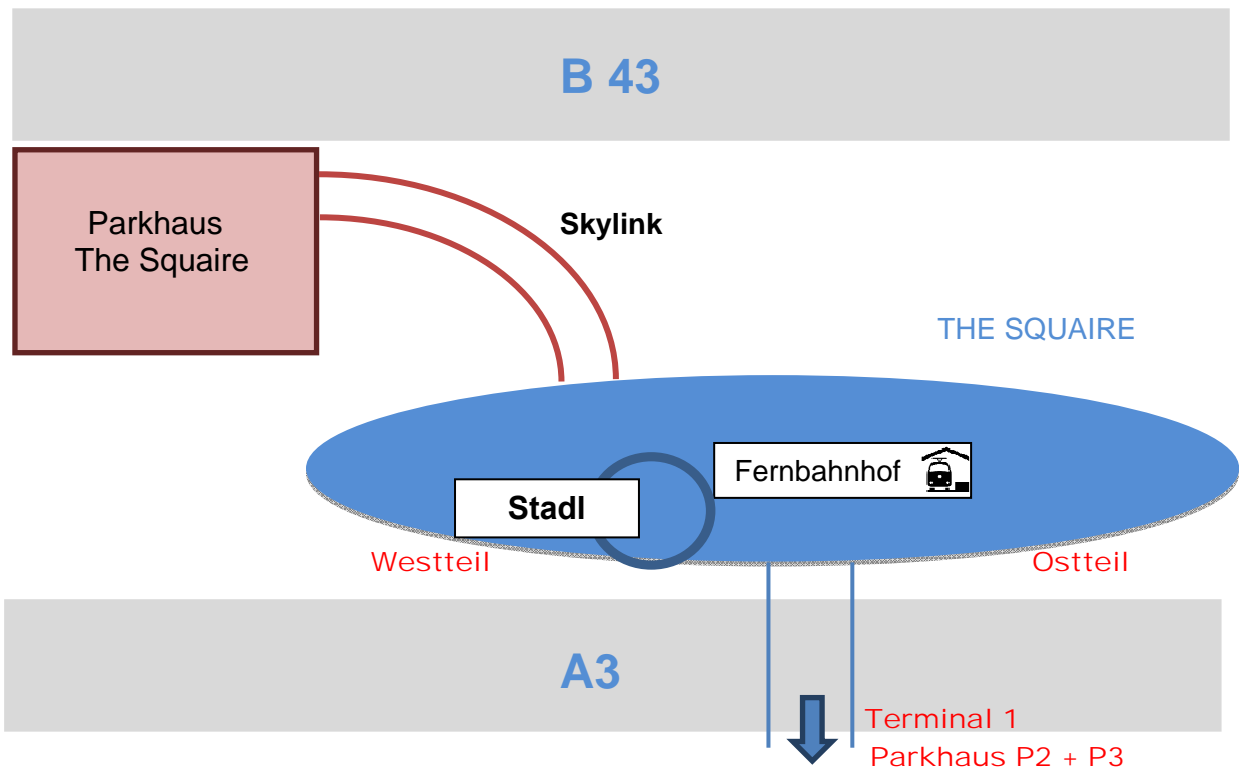

Anfahrtsplan

So finden Sie zu uns:

A3 aus Richtung Köln/ Wiesbaden:

Fahren Sie an der Ausfahrt 49 Kelsterbach auf die B43 Richtung Frankfurt Flughafen. Folgen Sie der Beschilderung Richtung Terminal 1 und dann Richtung THE SQAIRE Parking.

B43 aus Richtung Kelsterbach:

Folgen Sie der Beschilderung Richtung Terminal 1 und dann Richtung THE SQAIRE Parking.

Die zwei Metro Bahnen bringen Sie alle 90 Sekunden im Pendelverkehr zu THE SQAIRE. Dort kommen Sie direkt auf Ebene 5 an und finden wenige Meter entfernt das Stadl.

Vom Flughafen kommend:

Vom Flughafen (Terminal 1) oder Parkhaus (P2,P3) kommend folgen Sie bitte der Beschilderung Richtung Regional- und **Fernbahnhof**, bzw. **THE SQAIRE**.

Der Gebäudekomplex THE SQAIRE wurde rings um den Fernbahnhof errichtet.

Das Stadl befindet sich im Teil „West“ auf Ebene 5.

Wenn Sie den Fernbahnhof erreichen halten Sie sich bitte links, folgen der Rolltreppe nach oben und stehen linker Hand vor dem Stadl.